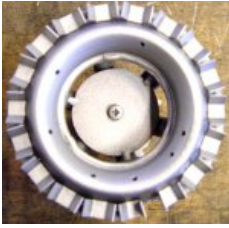

---

**Контактор EM50/2-70/2**

Lamborghini, Италия (Z304036940)

---

**Ниппель 1/2"-1/2" (PG 150)**

Нет на складе, поставка под заказ  
Lamborghini, Италия (Z301010480)

**Переход на сжиженный газ EM 26-E, EM 26/2-E**  
Lamborghini, Италия (8025380)