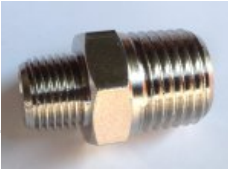

Нет на складе, поставка под заказ  
Lamborghini, Италия (3981C840)

---

**Нипель 1/8-1/4**

Lamborghini, Италия (Z304903060)

**Переход угловой горелки LMB LO, LMB G (Z304042980)**

Нет на складе, поставка под заказ  
Lamborghini, Италия (3981A960)