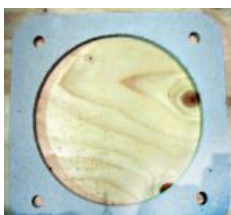

Изоляционная прокладка 310 PM/M-65-E,-100-E

Lamborghini, Италия (Z301053130)