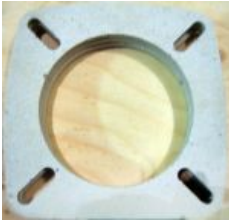

Изоляционный шнур 140 PM/2-2"-E, -65-E, PG 65/2, 110/2
Lamborghini, Италия (Z301007920)