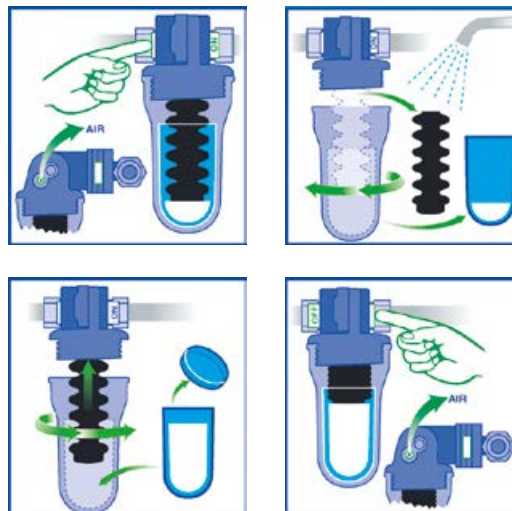

### Dosatore idrodinamico di polifosfato ad uso alimentare

- Bypass a cassetto per una manutenibilità senza interruzioni di servizio
- Collegabile con raccordi in Verticale o con raccordi in orizzontale
- Raccordo prolunga di serie per installabilità in tutti i generatori
- Dosatore completo di cartuccia

### Accessori

OYDS6KX0	Kit 6 ricariche polifosfato	
----------	-----------------------------	--

### Schema di funzionamento

Attacchi a bocchettini FF con flangia girevole

INSTALLAZIONE CON PROTECTOR+

Modello	Perdite di carico	Portata	Press. max di esercizio	Larghezza	Altezza	Attacchi
	bar	lt/h	bar	mm	mm	-
DPO+	0,25	1500	8	180 + 30	75	1/2"