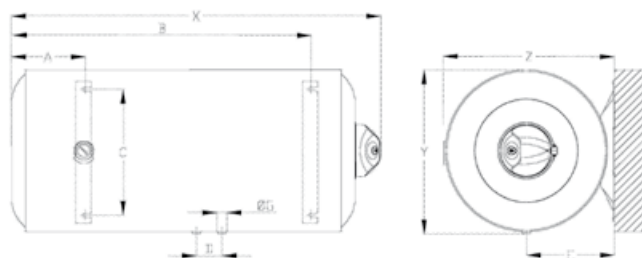

Dimensions

Vertical

Max. operating pressure: 6 bar
Insulation thickness: 33 mm
Voltage: 220~240 V 50-60 Hz

Horizontal

Technical data

VERTICAL EXECUTION			200 VE	200 HO
Dimensions	X	mm	565	565
	Y	mm	1253	1253
	Z	mm	592	592
	A	mm	195	195
	B	mm	1035	1035
	C	mm	440	440
	D	mm	230	230
	E	mm	175	175
Capacity		litres	200	200
Power		W	2400	2400
Heating time	ΔT 35°C	minutes	3 h 36'	3 h 36'
	ΔT 45°C	minutes	4 h 38'	4 h 38'
Weight		Kg	51	51

Архангельск (8182)63-90-72
Астана (7172)727-132
Астрахань (8512)99-46-04
Барнаул (3852)73-04-60
Белгород (4722)40-23-64
Брянск (4832)59-03-52
Владивосток (423)249-28-31
Волгоград (844)278-03-48
Вологда (8172)26-41-59
Воронеж (473)204-51-73
Екатеринбург (343)384-55-89
Иваново (4932)77-34-06

Ижевск (3412)26-03-58
Иркутск (395)279-98-46
Казань (843)206-01-48
Калининград (4012)72-03-81
Калуга (4842)92-23-67
Кемерово (3842)65-04-62
Киров (8332)68-02-04
Краснодар (861)203-40-90
Красноярск (391)204-63-61
Курск (4712)77-13-04
Липецк (4742)52-20-81

Магнитогорск (3519)55-03-13
Москва (495)268-04-70
Мурманск (8152)59-64-93
Набережные Челны (8552)20-53-41
Нижний Новгород (831)429-08-12
Новокузнецк (3843)20-46-81
Новосибирск (383)227-86-73
Омск (3812)21-46-40
Орел (4862)44-53-42
Оренбург (3532)37-68-04
Пенза (8412)22-31-16

Пермь (342)205-81-47
Ростов-на-Дону (863)308-18-15
Рязань (4912)46-61-64
Самара (846)206-03-16
Санкт-Петербург (812)309-46-40
Саратов (845)249-38-78
Севастополь (8692)22-31-93
Симферополь (3652)67-13-56
Смоленск (4812)29-41-54
Сочи (862)225-72-31
Ставрополь (8652)20-65-13

Сургут (3462)77-98-35
Тверь (4822)63-31-35
Томск (3822)98-41-53
Тула (4872)74-02-29
Тюмень (3452)66-21-18
Ульяновск (8422)24-23-59
Уфа (347)229-48-12
Хабаровск (4212)92-98-04
Челябинск (351)202-03-61
Череповец (8202)49-02-64
Ярославль (4852)69-52-93

Киргизия (996)312-96-26-47

Россия (495)268-04-70

Казахстан (772)734-952-31

<https://lamborghini.nt-rt.ru/> || hgc@nt-rt.ru