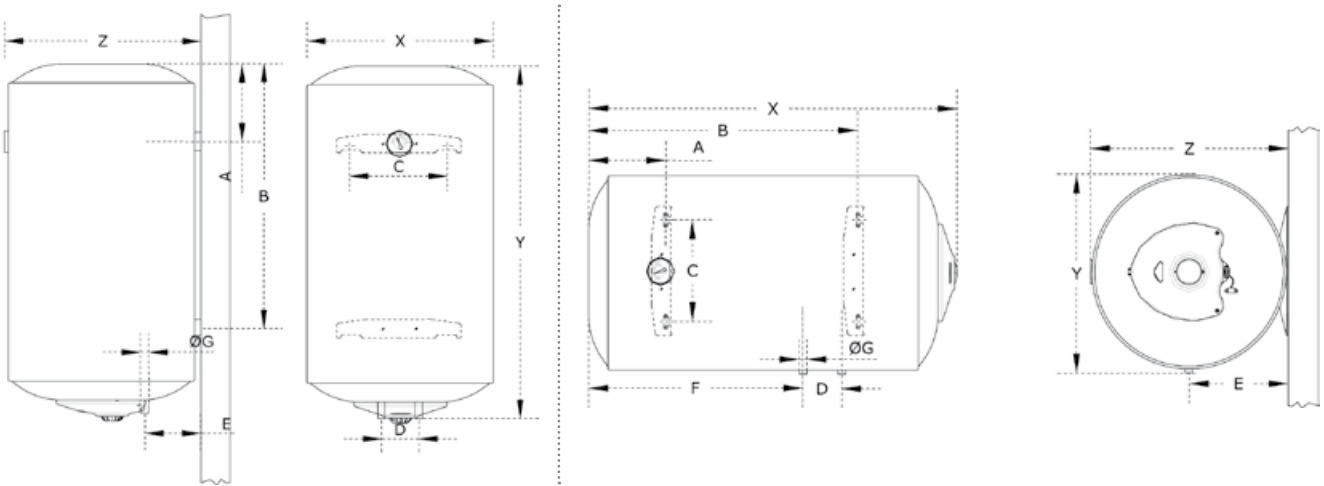

Dimensions

Vertical

Max. operating pressure: 8 bar
Voltage: 220-240 V 50-60 Hz

Horizontal

Technical data

VERTICAL EXECUTION			50 VE	80 VE	100 VE	120 VE	150 VE
Dimensions	X	mm	440	440	440	440	440
	Y	mm	555	755	995	1130	1175
	Z	mm	460	460	460	460	460
	A	mm	185	185	185	190	190
	B	mm	/	/	/	915	955
	C	mm	265	265	265	265	265
	D	mm	100	100	100	100	100
	E	mm	130	130	130	130	130
Capacity		litres	50	80	100	120	150
Power		W	1500	1500	1500	1500	1500
Heating time	ΔT 35°C	minutes	1 h 26'	2 h 18'	2 h 53'	3 h 28'	4 h 19'
	ΔT 45°C	minutes	1 h 51'	2 h 58'	3 h 42'	4 h 27'	5 h 34'
Weight		Kg	16	20,5	25	28,5	29,5

HORIZONTAL EXECUTION			50 HO	80 HO	100 HO	120 HO	150 HO
Dimensions	X	mm	565	770	990	1135	1255
	Y	mm	440	440	440	440	440
	Z	mm	460	460	460	460	460
	A	mm	200	180	200	190	200
	B	mm	345	555	740	915	955
	C	mm	265	265	265	265	265
	D	mm	100	100	100	100	100
	E	mm	230	230	230	230	230
Capacity		litres	50	80	100	120	150
Power		W	1500	1500	1500	1500	1500
Heating time	ΔT 35°C	minutes	1 h 26'	2 h 18'	2 h 53'	3 h 28'	4 h 19'
	ΔT 45°C	minutes	1 h 51'	2 h 58'	3 h 42'	4 h 27'	5 h 34'
Weight		Kg	16	20,5	25	28,5	29,5