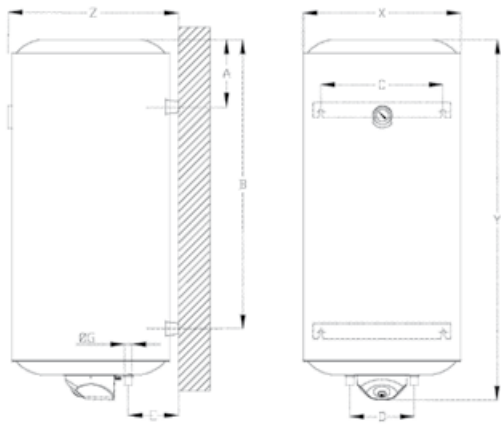

Dimensions

Vertical

Max. operating pressure: 6 bar
Insulation thickness: 33 mm
Voltage: 220~240 V 50-60 Hz

Horizontal

Technical data

VERTICAL EXECUTION			200 VE	200 HO
Dimensions	X	mm	565	565
	Y	mm	1253	1253
	Z	mm	592	592
	A	mm	195	195
	B	mm	1035	1035
	C	mm	440	440
	D	mm	230	230
	E	mm	175	175
Capacity		litres	200	200
Power		W	2400	2400
Heating time	ΔT 35°C	minutes	3 h 36'	3 h 36'
	ΔT 45°C	minutes	4 h 38'	4 h 38'
Weight		Kg	51	51

Архангельск (8182)63-90-72
Астана (7172)727-132
Астрахань (8512)99-46-04
Барнаул (3852)73-04-60
Белгород (4722)40-23-64
Брянск (4832)59-03-52
Владивосток (423)249-28-31
Волгоград (844)278-03-48
Вологда (8172)26-41-59
Воронеж (473)204-51-73
Екатеринбург (343)384-55-89
Иваново (4932)77-34-06

Ижевск (3412)26-03-58
Иркутск (395)279-98-46
Казань (843)206-01-48
Калининград (4012)72-03-81
Калуга (4842)92-23-67
Кемерово (3842)65-04-62
Киров (8332)68-02-04
Краснодар (861)203-40-90
Красноярск (391)204-63-61
Курск (4712)77-13-04
Липецк (4742)52-20-81

Магнитогорск (3519)55-03-13
Москва (495)268-04-70
Мурманск (8152)59-64-93
Набережные Челны (8552)20-53-41
Нижний Новгород (831)429-08-12
Новокузнецк (3843)20-46-81
Новосибирск (383)227-86-73
Омск (3812)21-46-40
Орел (4862)44-53-42
Оренбург (3532)37-68-04
Пенза (8412)22-31-16

Пермь (342)205-81-47
Ростов-на-Дону (863)308-18-15
Рязань (4912)46-61-64
Самара (846)206-03-16
Санкт-Петербург (812)309-46-40
Саратов (845)249-38-78
Севастополь (8692)22-31-93
Симферополь (3652)67-13-56
Смоленск (4812)29-41-54
Сочи (862)225-72-31
Ставрополь (8652)20-65-13

Сургут (3462)77-98-35
Тверь (4822)63-31-35
Томск (3822)98-41-53
Тула (4872)74-02-29
Тюмень (3452)66-21-18
Ульяновск (8422)24-23-59
Уфа (347)229-48-12
Хабаровск (4212)92-98-04
Челябинск (351)202-03-61
Череповец (8202)49-02-64
Ярославль (4852)69-52-93

Киргизия (996)312-96-26-47

Россия (495)268-04-70

Казахстан (772)734-952-31

<https://lamborghini.nt-rt.ru/> || hgc@nt-rt.ru